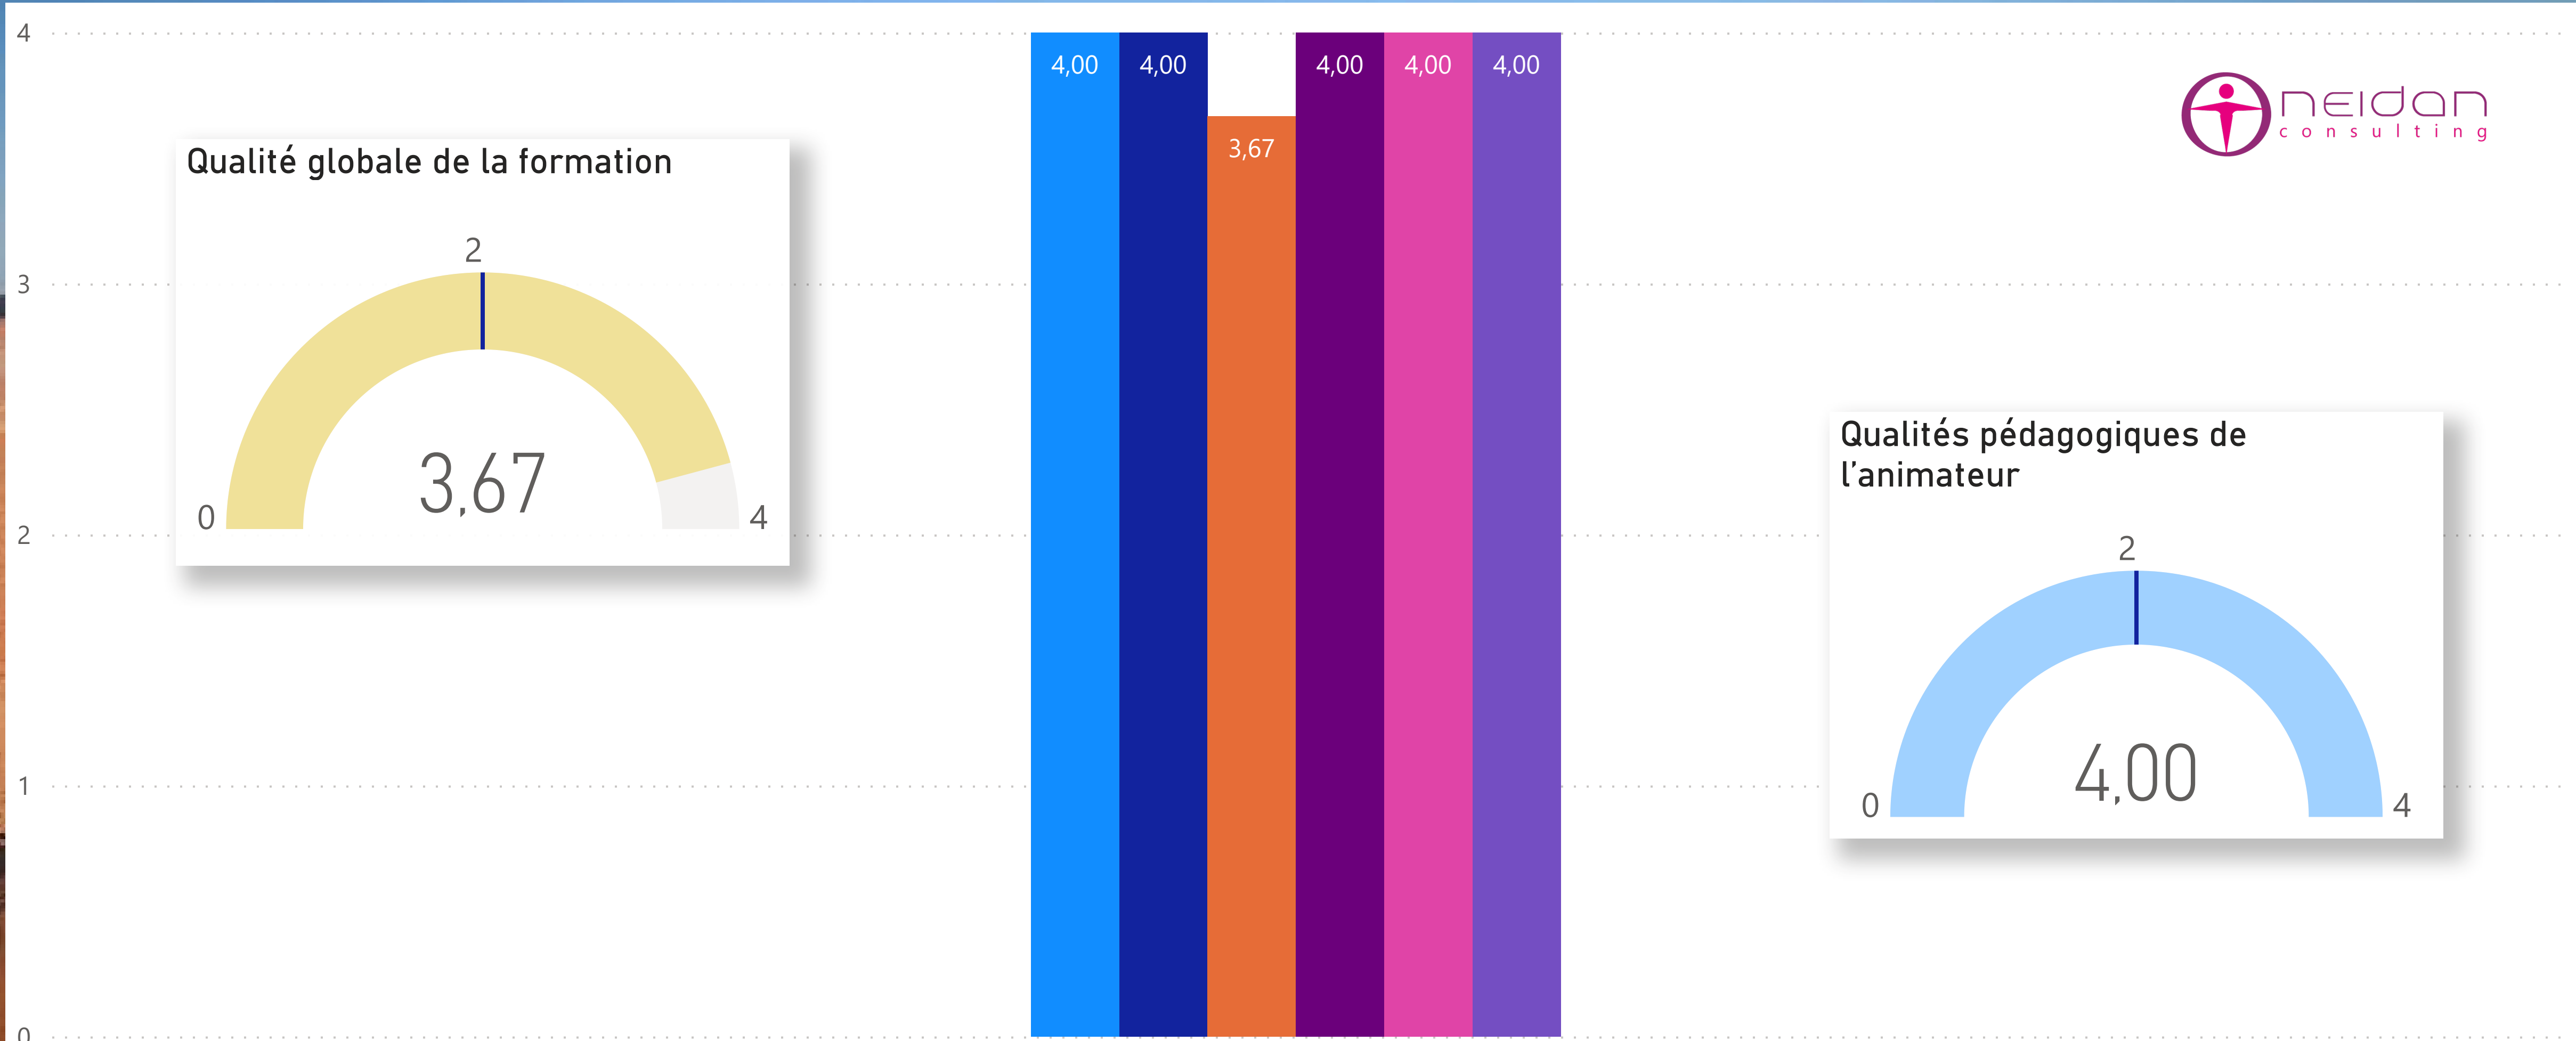

● Adéquation avec les objectifs initialement fixés ● Apport immédiat pour votre poste ● Progression de la formation (r... ● Clarté du contenu ● Disponibilité de l'animateur ● Qualité des supports pé...

Evaluations réalisées
▼
3